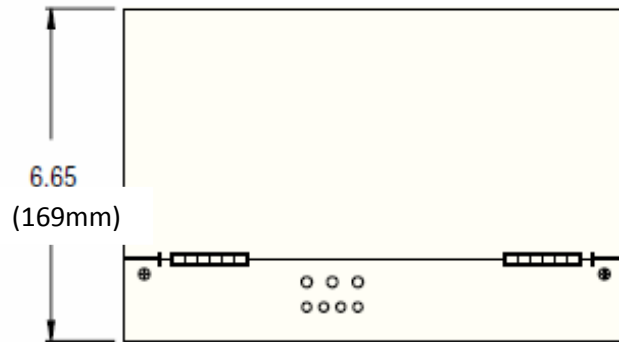

# Maßblatt uITX – Aufischdrucker

Originalmaße in Zoll (1 Zoll = 25,4 mm)

**Draufsicht**

**Frontansicht**

**Seitenansicht**