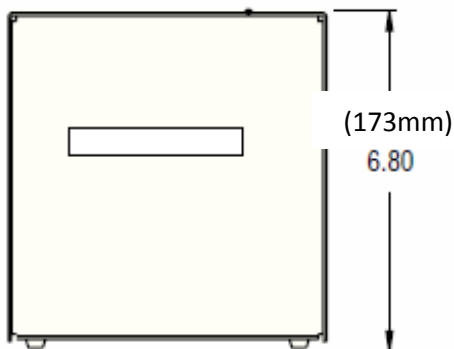

# Maßblatt uITX – Aufischdrucker

Originalmaße in Zoll (1 Zoll = 25,4 mm)

**Draufsicht**

**Frontansicht**

**Seitenansicht**